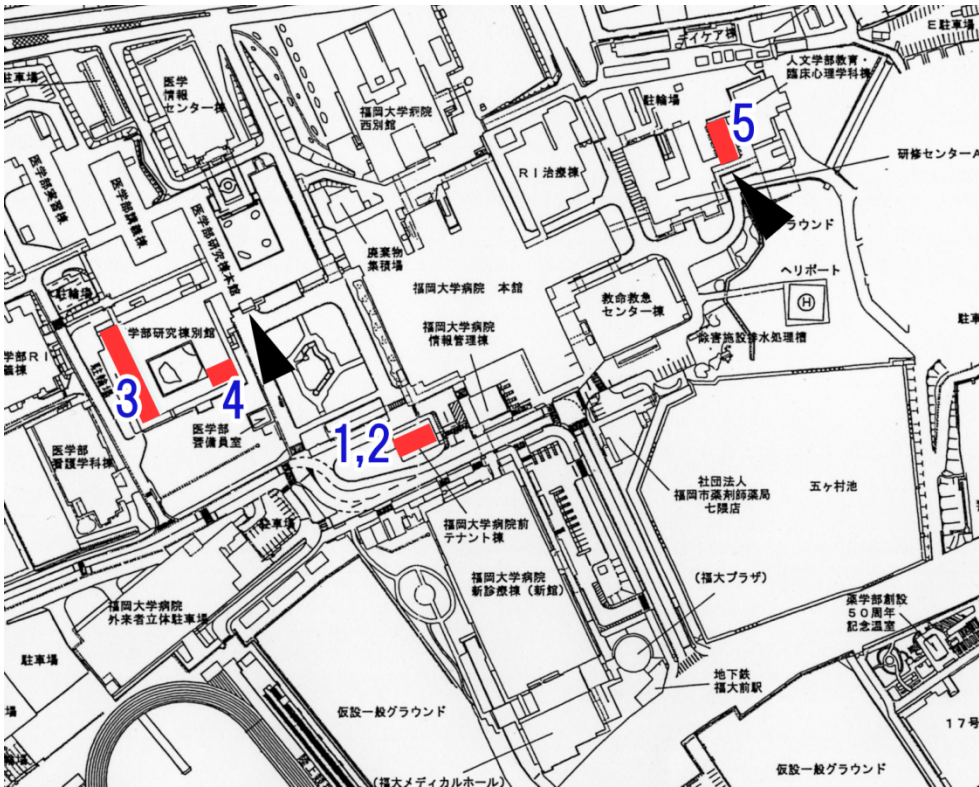

食堂案内

- 1 ローソン 病院前テナント 1F
- 2 レストラン 病院前テナント 2F (病院新館と本館の通路途中)
- 3 学生食堂 研究棟別館 B1F (campus map62)
- 4 軽喫茶 研究棟別館 B1F (campus map62)
- 5 職員食堂 研修センターB棟 (campus map75) 北側

▲は入り口

- 1 ローソン
- 2 レストラン 病院前テナント 2F (病院新館と本館の通路途中)